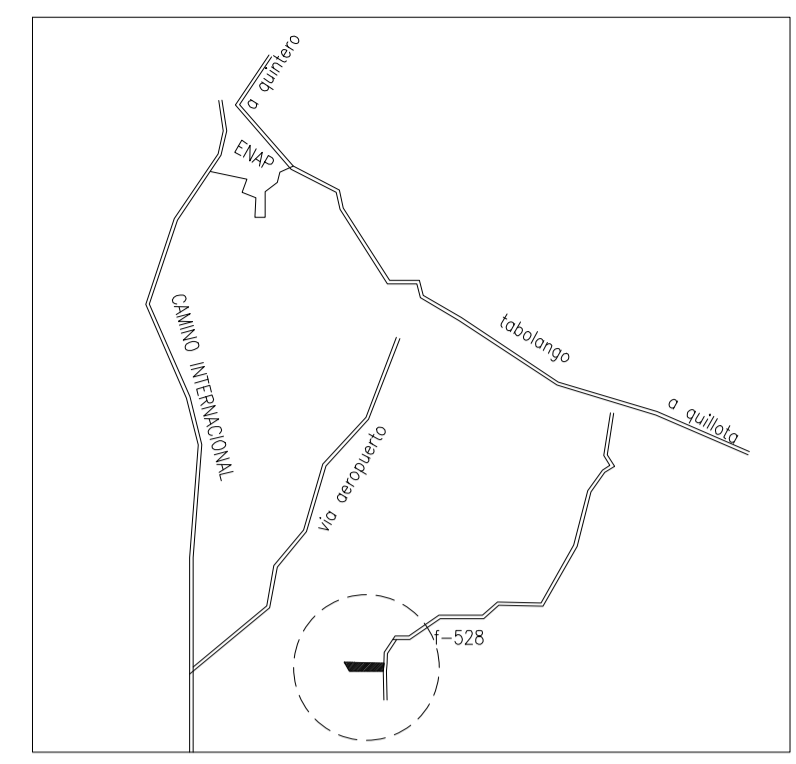

PLANTA ARQUITECTURA
ESCALA 1 : 50

PLANTA DE LOTEO
ESCALA 1 : 750

CROQUIS DE UBICACIÓN
SIN ESCALA

| Observaciones | Fecha |
|---------------|-------|
| | |
| | |
| | |
| | |
| | |
| | |
| | |
| | |
| | |
| | |

JOHANA CAMILA CARVALLO
arquitecta

Obra:
CASA NATACHA

Ubicación:
RUTA F 528, CAMINO FUERTE AGUAYO Y TABOLANGO
CON CON ALTO, VALPARAISO
LOTE E-3 500M2

Comuna: **CON CON**

Fecha: **AGOSTO 2022**

Contenido:
PLANO LOTEO
PLANTA ARQUITECTURA
CROQUIS UBICACIÓN
LINEAS DE CORTE