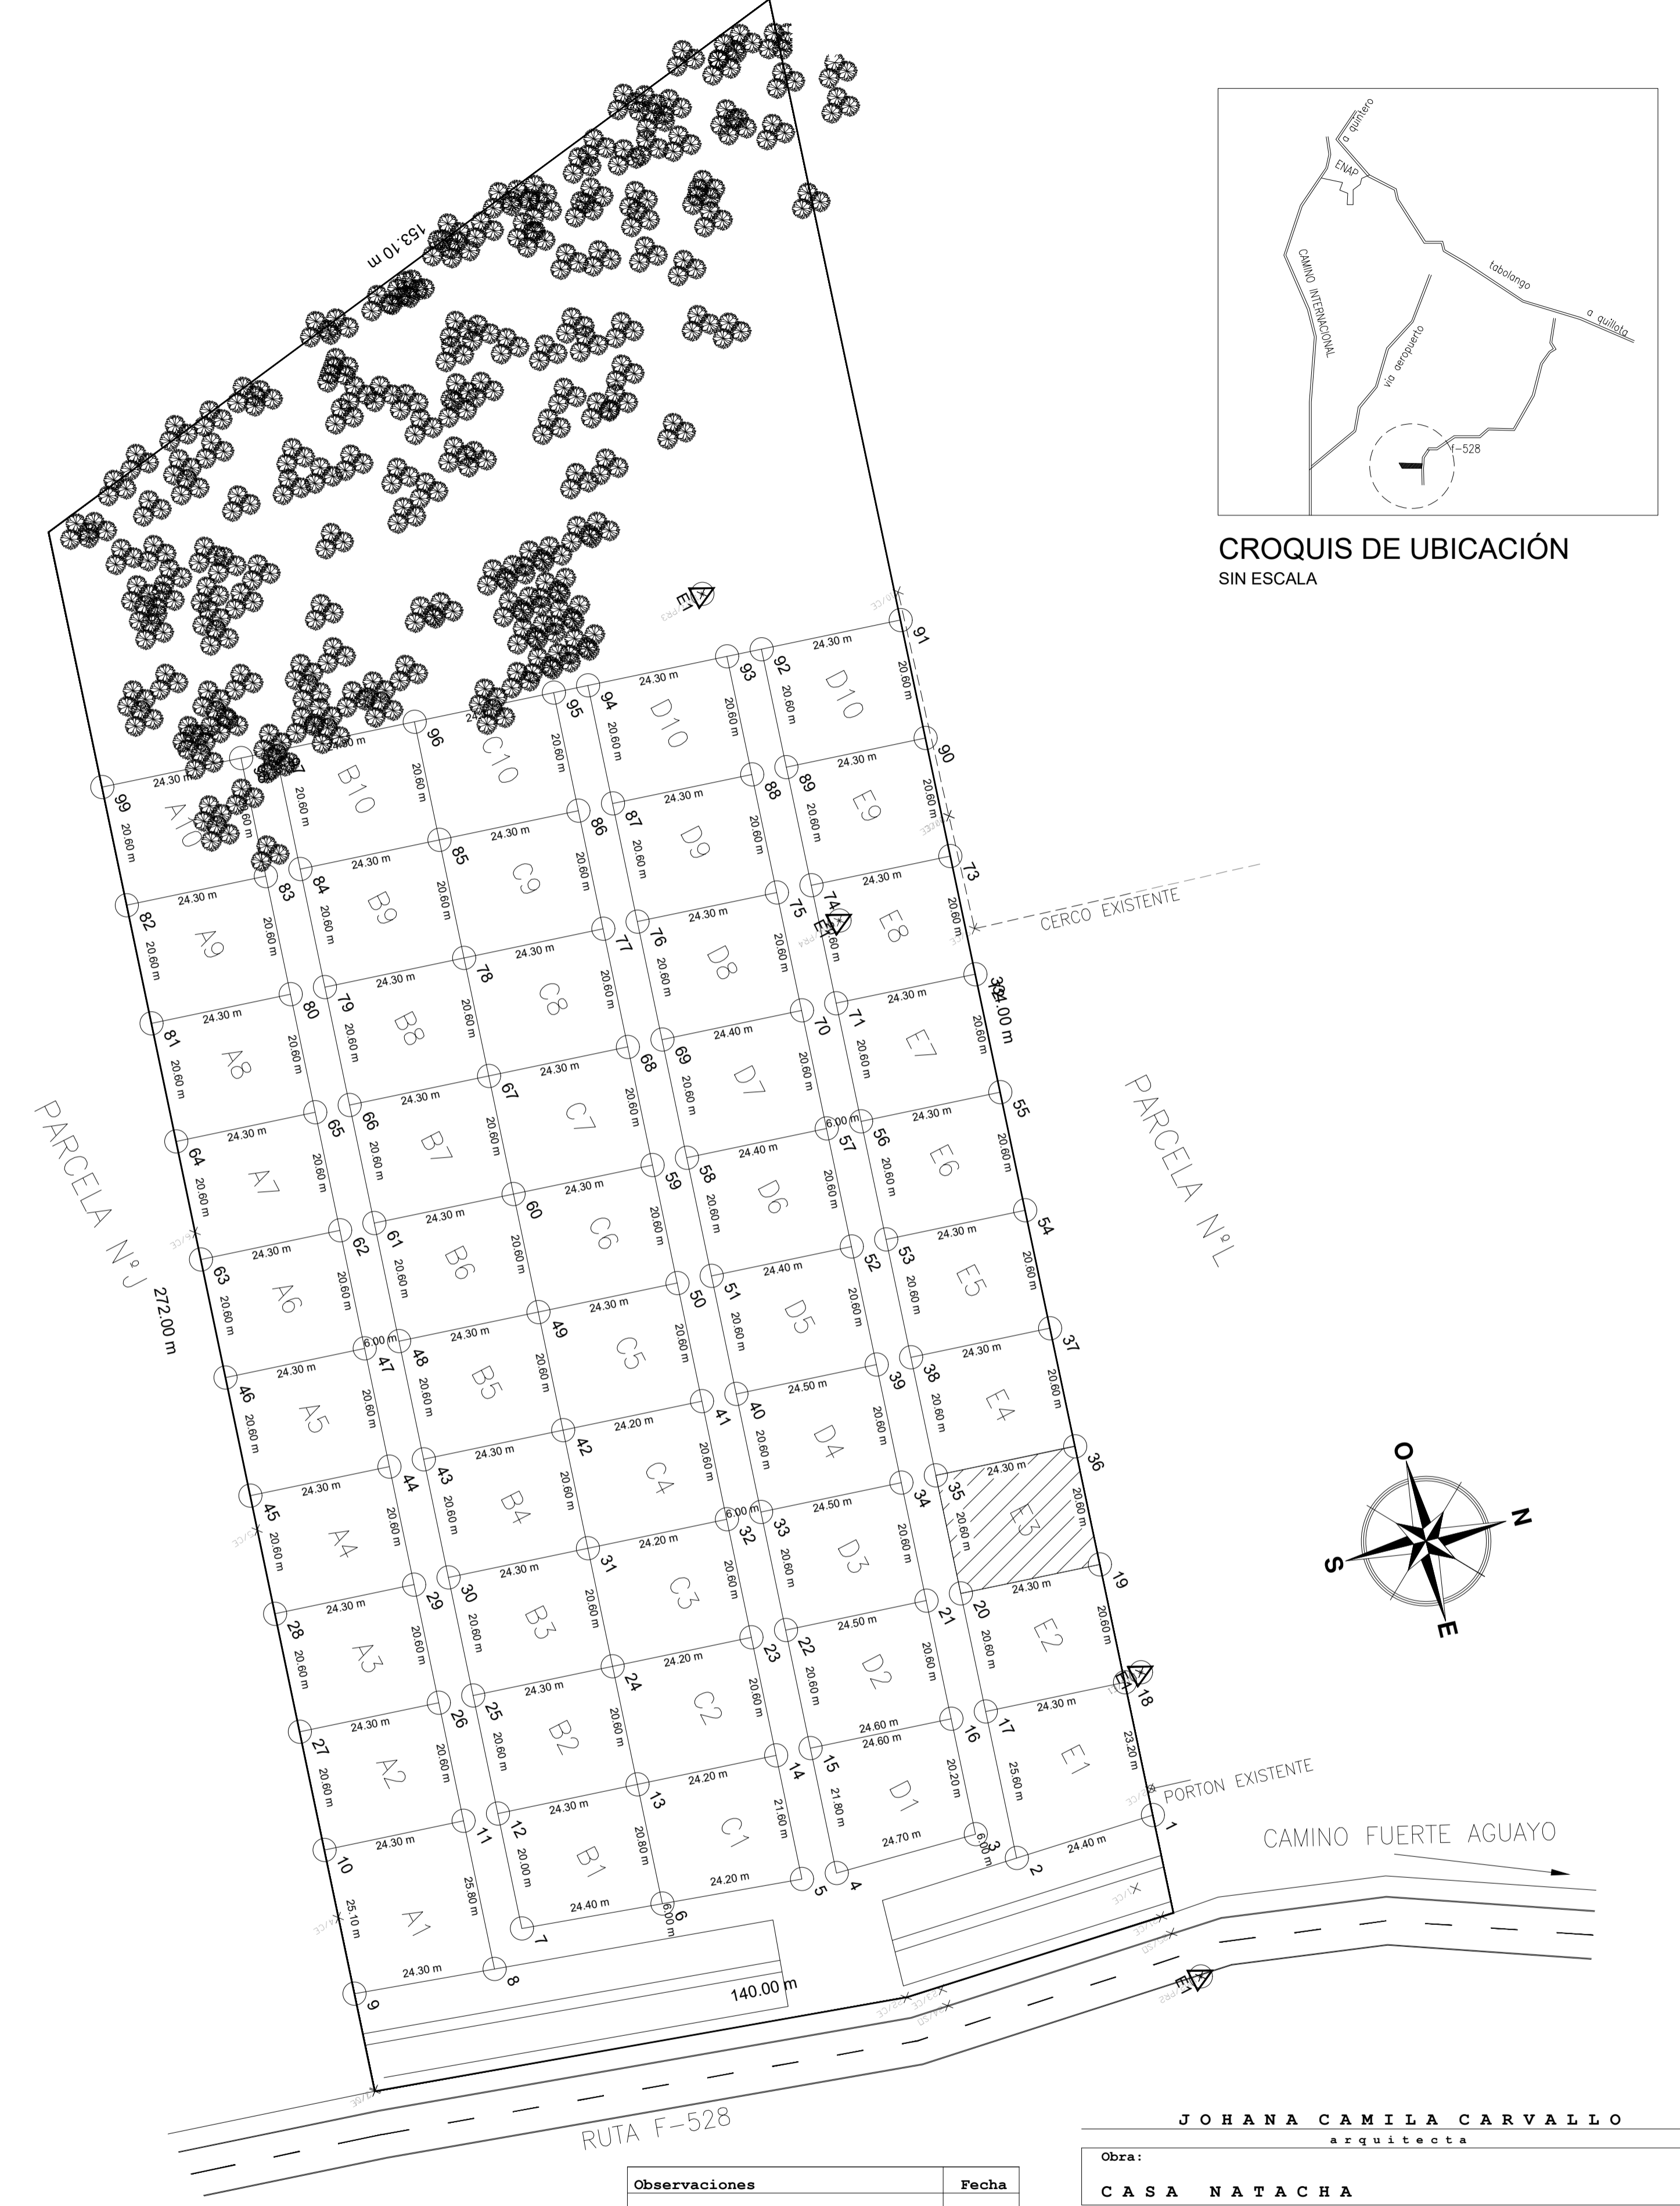

PLANTA ARQUITECTURA
ESCALA 1 : 50

PLANTA DE LOTEO
ESCALA 1 : 750

CROQUIS DE UBICACIÓN
SIN ESCALA

| Observaciones | Fecha |
|---------------|-------|
| | |
| | |
| | |
| | |
| | |
| | |
| | |
| | |
| | |
| | |

JOHANA CAMILA CARVALLO
arquitecta

Obra:
CASA NATACHA

Ubicación:
RUTA F 528, CAMINO FUERTE AGUAYO Y TABOLANGO
CON CON ALTO, VALPARAISO
LOTE E-3 500M2

Comuna: **CON CON**

Fecha: **AGOSTO 2022**

Contenido:
PLANO LOTEO
PLANTA ARQUITECTURA
CROQUIS UBICACIÓN
LINEAS DE CORTE