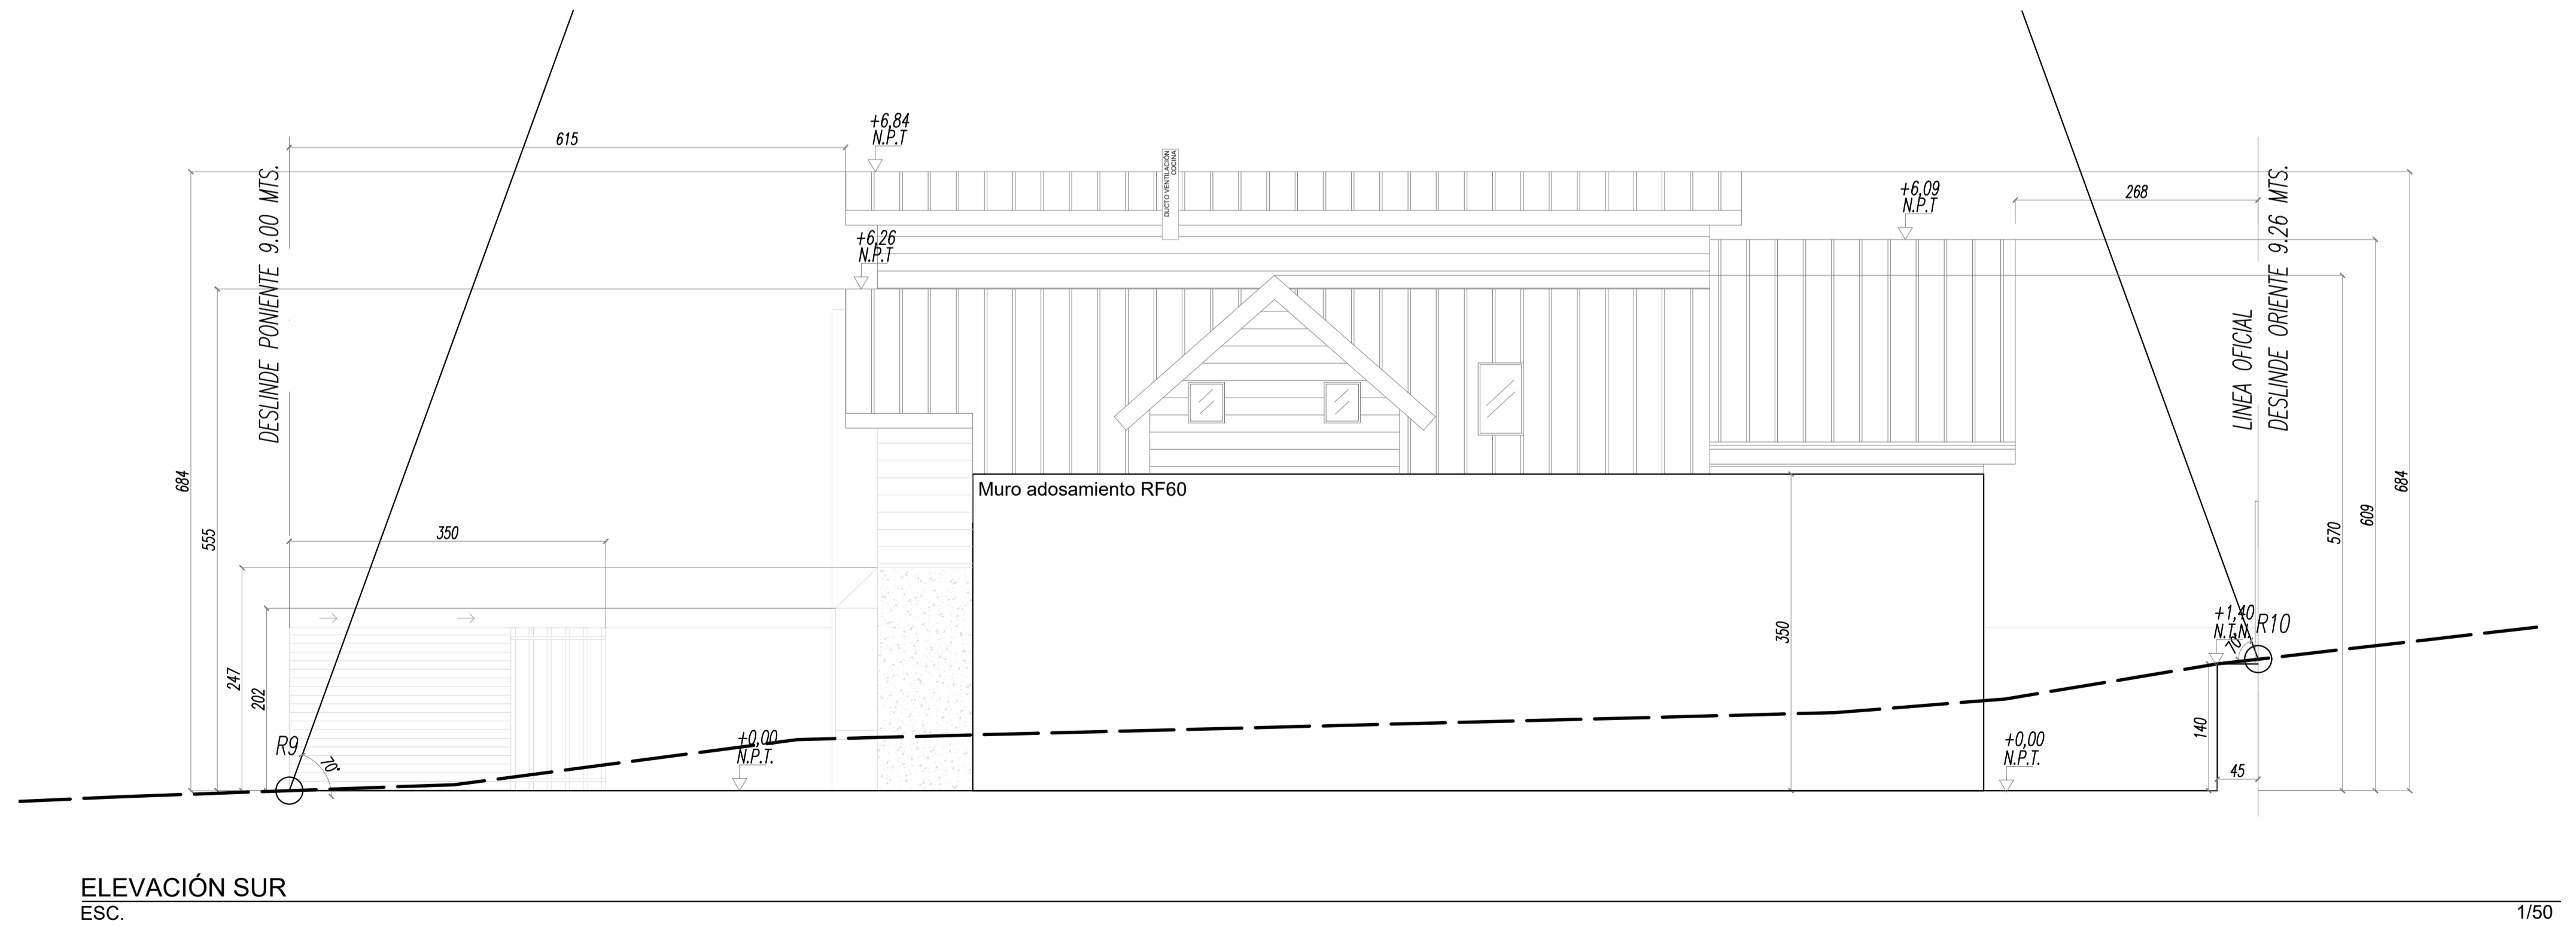

ELEVACIÓN NORTE  
ESC.

1/50

ELEVACIÓN SUR  
ESC.

1/50

**PROYECTO VIVIENDA UNIFAMILIAR TORCAZA  
OBRA MENOR**  
CONQUISTA DE AMERICA 293, LAS BRISAS DE CURAUMA VIPLACILLA DE  
PEÑUELAS  
REGIÓN DE VALPARAÍSO

**Ubicación**

CONQUISTA DE AMERICA  
293. LAS BRISAS DE  
CURAUMA VIPLACILLA DE  
PEÑUELAS  
REGIÓN DE VALPARAÍSO

**Rol N°**

9457-13

**Contenido**

ELEVACIONES

**Fecha**

OCTUBRE 2024